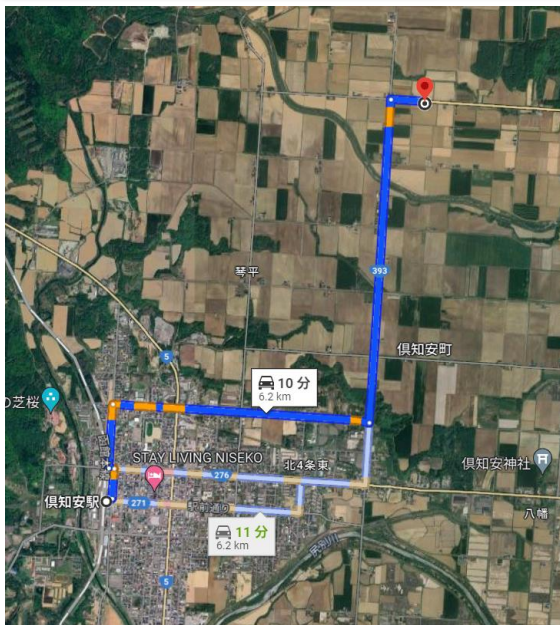

倶知安町からキロロ方面へ向かう393号線沿い 広大な土地

羊蹄山を一望でき、JR倶知安駅まで車で約10分

物件種目	売土地		
所在地	倶知安町字出雲14-6,16-1,16-2		
最寄駅	JR倶知安駅から6.2km		
地面積	4116.35㎡(1245.19坪)		
価格	¥円		
坪単価	¥円(3.3㎡単価)		
土地権利	所有権	地目	宅地、畑
都市計画	都市計画区域外	用途地域	無指定
建ぺい率	無指定	容積率	無指定
他の法令上の制限	倶知安町建築物に関する指導要綱、倶知安景観計画区域		
地勢	平坦	引渡条件	現状渡し
現況	上物有り	引渡日	要相談
接道状況(角地・間口)	北側道道接道75.29m		
設備	道道から上水引き込みの場合、推進工事が必要。		
備考			