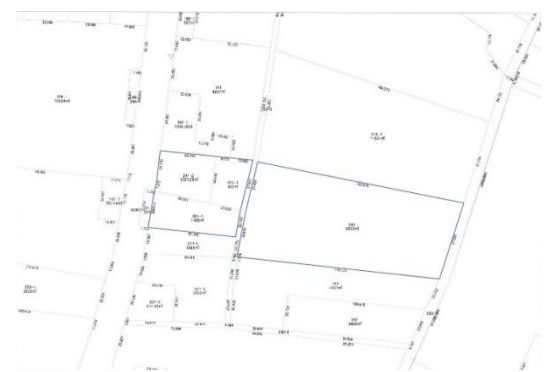

浜中野営場まで3.3km ビーチに近い JR黒松内駅まで11.3km

見渡す限りの海と風車が立ち並ぶ
ビーチに近い 寿都町まで8.6km

物件種目	売土地		
所在地	寿都郡黒松内町字北作開241-1,241-2,243,351-1		
最寄駅	JR倶知安駅から59.7km		
土地面積	13,324.08㎡(4030.53坪)		
価格	¥5,000,000円		
坪単価	¥1,240円(3.3㎡単価)		
土地権利	所有権	地目	畑,宅地,原野
都市計画	準都市計画区域	用途地域	無指定
建ぺい率	無指定	容積率	無指定
他の法令上の制限	黒松内町の景観条例		
地勢	平坦	引渡条件	現状渡し
現況	上物有り	引渡日	要相談
接道状況(角地・間口)	国道接道 50.35m		
設備	上水道、電気		
備考			