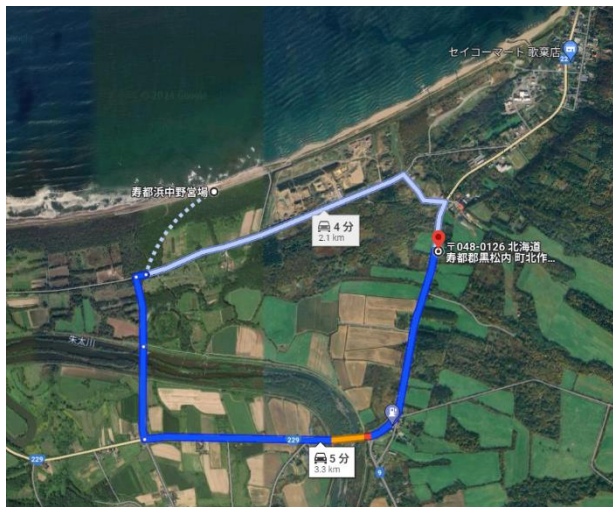

浜中野営場まで3.3km ビーチに近い JR黒松内駅まで11.3km

見渡す限りの海と風車が立ち並ぶ
ビーチに近い 寿都町まで8.6km

物件種目	売土地		
所在地	寿都郡黒松内町字北作開241-1,241-2,243,351-1		
最寄駅	JR倶知安駅から59.7km		
土地面積	13,324.08㎡(4030.53坪)		
価格	¥5,000,000円		
坪単価	¥1,240円(3.3㎡単価)		
土地権利	所有権	地目	畑,宅地,原野
都市計画	準都市計画区域	用途地域	無指定
建ぺい率	無指定	容積率	無指定
他の法令上の制限	黒松内町の景観条例		
地勢	平坦	引渡条件	現状渡し
現況	上物有り	引渡日	要相談
接道状況(角地・間口)	国道接道 50.35m		
設備	上水道、電気		
備考			