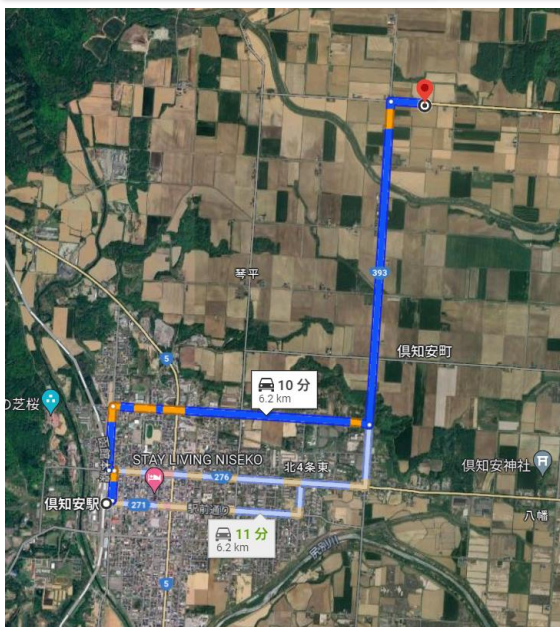

倶知安町からキロロ方面へ向かう393号線沿い 広大な土地

羊蹄山を一望でき、JR倶知安駅まで車で約10分

物件種目	売土地		
所在地	倶知安町字出雲14-6,16-1,16-2		
最寄駅	JRニセコ駅から6.2km		
地面積	4116.35㎡(1245.19坪)		
価格	¥31,200,000円		
坪単価	¥20,000円(3.3㎡単価)		
土地権利	所有権	地目	宅地、畑
都市計画	都市計画区域外	用途地域	無指定
建ぺい率	無指定	容積率	無指定
他の法令上の制限	倶知安町建築物に関する指導要綱、倶知安景観計画区域		
地勢	平坦	引渡条件	現状渡し
現況	上物有り	引渡日	要相談
接道状況(角地・間口)	北側道道接道75.29m		
設備	道道から上水引き込みの場合、推進工事が必要。		
備考			