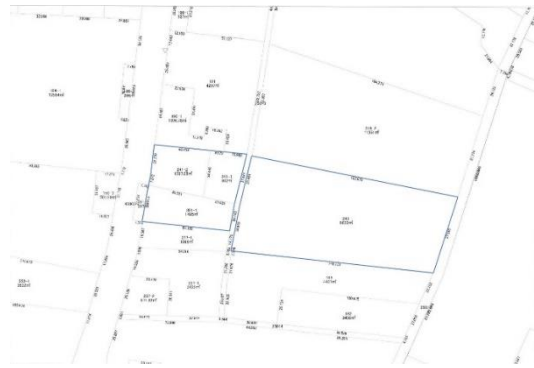

浜中野営場まで3.3km ビーチに近い JR黒松内駅まで11.3km

見渡す限りの海と風車が立ち並ぶ
ビーチに近い 寿都町まで8.6km

物件種目	売土地		
所在地	寿都郡黒松内町字北作開241-1,241-2,243,351-1		
最寄駅	JR倶知安駅から59.7km		
土地面積	13,324.08㎡(4030.53坪)		
価格	¥5,000,000円		
坪単価	¥5,000,000円(3.3㎡単価)		
土地権利	所有権	地目	畑,宅地,原野
都市計画	準都市計画区域	用途地域	無指定
建ぺい率	無指定	容積率	無指定
他の法令上の制限	黒松内町の景観条例		
地勢	平坦	引渡条件	現状渡し
現況	上物有り	引渡日	要相談
接道状況(角地・間口)	国道幅員 50.35m		
設備	上水道、電気		
備考			