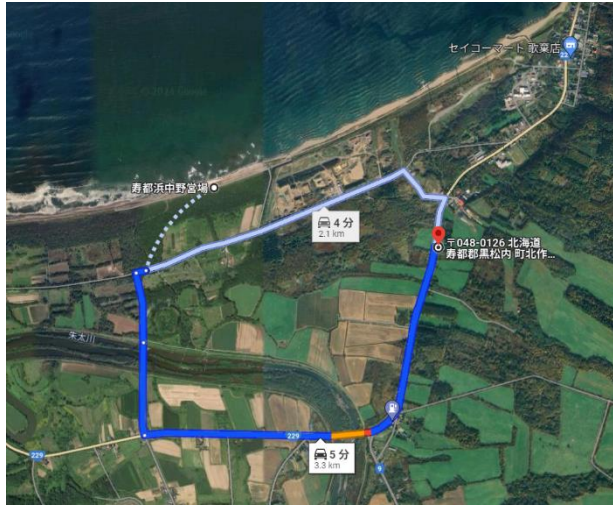

浜中野営場まで3.3km ビーチに近い JR黒松内駅まで11.3km

見渡す限りの海と風車が立ち並ぶ
ビーチに近い 寿都町まで8.6km

物件種目	売土地		
所在地	寿都郡黒松内町字北作開241-1,241-2,243,351-1		
最寄駅	JR倶知安駅から59.7km		
土地面積	13,324.08㎡(4030.53坪)		
価格	¥5,000,000円		
坪単価	¥5,000,000円(3.3㎡単価)		
土地権利	所有権	地目	畑,宅地,原野
都市計画	準都市計画区域	用途地域	無指定
建ぺい率	無指定	容積率	無指定
他の法令上の制限	黒松内町の景観条例		
地勢	平坦	引渡条件	現状渡し
現況	上物有り	引渡日	要相談
接道状況(角地・間口)	国道幅員 50.35m		
設備	上水道、電気		
備考			