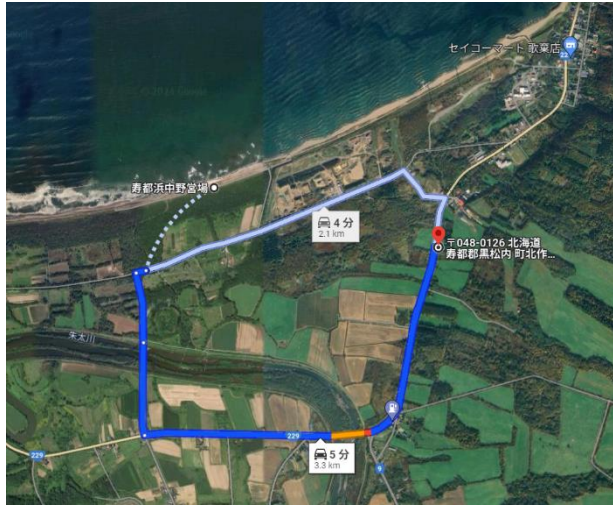

浜中野営場まで3.3km ビーチに近い JR黒松内駅まで11.3km

見渡す限りの海と風車が立ち並ぶ  
ビーチに近い 寿都町まで8.6km

物件種目	<b>売土地</b>		
所在地	寿都郡黒松内町字北作開241-1,241-2,243,351-1		
最寄駅	JR倶知安駅から59.7km		
土地面積	<b>13,324.08㎡(4030.53坪)</b>		
価格	<b>¥5,000,000円</b>		
坪単価	<b>¥1,240円(3.3㎡単価)</b>		
土地権利	所有権	地目	畑,宅地,原野
都市計画	準都市計画区域	用途地域	無指定
建ぺい率	無指定	容積率	無指定
他の法令上の制限	黒松内町の景観条例		
地勢	平坦	引渡条件	現状渡し
現況	上物有り	引渡日	要相談
接道状況(角地・間口)	国道幅員 50.35m		
設備	上水道、電気		
備考			