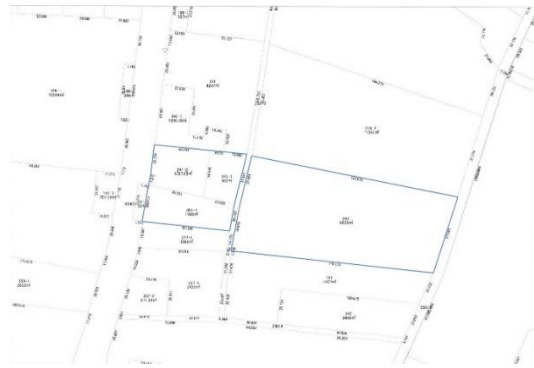

浜中野営場まで3.3km ビーチに近い JR黒松内駅まで11.3km

見渡す限りの海と風車が立ち並ぶ  
ビーチに近い 寿都町まで8.6km

物件種目	<b>売土地</b>		
所在地	寿都郡黒松内町字北作開241-1,241-2,243,351-1		
最寄駅	JR倶知安駅から59.7km		
土地面積	<b>13,324.08㎡(4030.53坪)</b>		
価格	<b>¥5,000,000円</b>		
坪単価	<b>¥1,240円(3.3㎡単価)</b>		
土地権利	所有権	地目	畑,宅地,原野
都市計画	準都市計画区域	用途地域	無指定
建ぺい率	無指定	容積率	無指定
他の法令上の制限	黒松内町の景観条例		
地勢	平坦	引渡条件	現状渡し
現況	上物有り	引渡日	要相談
接道状況(角地・間口)	国道幅員 50.35m		
設備	上水道、電気		
備考			