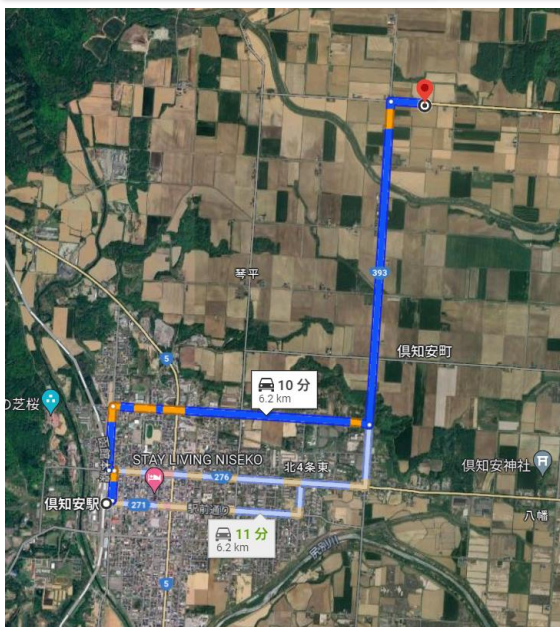

倶知安町からキロロ方面へ向かう393号線沿い 広大な土地

羊蹄山を一望でき、JR倶知安駅まで車で約10分

物件種目	売土地		
所在地	倶知安町字出雲14-6,16-1,16-2		
最寄駅	JRニセコ駅から6.2km		
地面積	4116.35㎡(1245.19坪)		
価格	¥31,200,000円		
坪単価	¥20,000円(3.3㎡単価)		
土地権利	所有権	地目	宅地、畑
都市計画	都市計画区域外	用途地域	無指定
建ぺい率	無指定	容積率	無指定
他の法令上の制限	倶知安町建築物に関する指導要綱、倶知安景観計画区域		
地勢	平坦	引渡条件	現状渡し
現況	上物有り	引渡日	要相談
接道状況(角地・間口)	道道幅員 m		
設備	道道から上水引き込みの場合、推進工事が必要。		
備考			